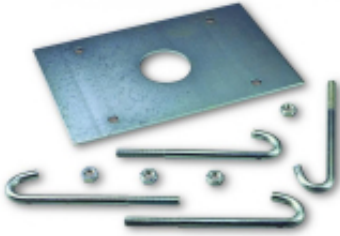

Dane aktualne na dzień: 07-05-2026 15:58

Link do produktu: <https://oze-sklep.com/plyta-montazowa-sia2-p-391.html>

Płyta montażowa SIA2

Cena	276,75 zł
Dostępność	Na zamówienie
Producent	Nice

Opis produktu

Płyta montażowa z kotwami SIA2 do szlabanu WIDE L.