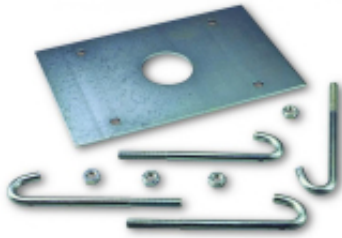

Dane aktualne na dzień: 21-06-2026 22:36

Link do produktu: <https://oze-sklep.com/plyta-montazowa-sia2-p-391.html>

Płyta montażowa SIA2

Cena	276,75 zł
Dostępność	Na zamówienie
Producent	Nice

Opis produktu

Płyta montażowa z kotwami SIA2 do szlabanu WIDE L.