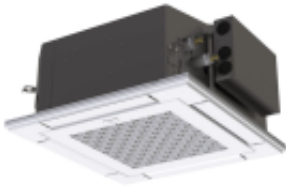

Link do produktu: <https://oze-sklep.com/4-kierunkowa-jednostka-kasetonowa-60x60-panasonic-paci-nx-elite-kit-60py3zh5-p-975.html>

4-kierunkowa jednostka kasetonowa 60x60 Panasonic PACi NX Elite KIT-60PY3ZH5

Cena	14 130,00 zł
Dostępność	Na zamówienie
Numer katalogowy	KIT-60PY3ZH5
Producent	Panasonic
Moc	6,0 kW
Fazy	1

Opis produktu

Doskonałe rozwiązanie do wysokosufitowych pomieszczeń użytkowych. Dzięki wykorzystaniu technologii nanoe™ X Mark 2 umożliwia uzyskanie doskonałego poziomu jakości powietrza w pomieszczeniu.

Właściwości i funkcje:

- nanoe™ X Mark 2
- Cichsze działanie w trybie wolnym
- Możliwość zarządzania przy użyciu Bluetooth®
- SEER 6,7 A++
- SCOP 4,3 A+
- Jednostka wewnętrzna 243x575x575 (wys. x szer. x głęb. w mm); 15kg
- Jednostka zewnętrzna 695x875x320 (wys. x szer. x głęb. w mm); 43kg
- Panel 30x625x625 (wys. x szer. x głęb. w mm); 2,8kg