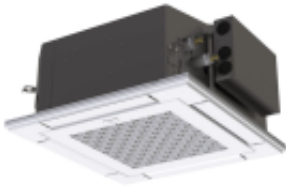

Link do produktu: <https://oze-sklep.com/4-kierunkowa-jednostka-kasetonowa-60x60-panasonic-paci-nx-elite-kit-50py3zh5-p-974.html>

4-kierunkowa jednostka kasetonowa 60x60 Panasonic PACi NX Elite KIT-50PY3ZH5

Cena	12 760,00 zł
Dostępność	Na zamówienie
Numer katalogowy	KIT-50PY3ZH5
Producent	Panasonic
Moc	5,0 kW
Fazy	1

Opis produktu

Doskonałe rozwiązanie do wysokosufitowych pomieszczeń użytkowych. Dzięki wykorzystaniu technologii nanoe™ X Mark 2 umożliwia uzyskanie doskonałego poziomu jakości powietrza w pomieszczeniu.

Właściwości i funkcje:

- nanoe™ X Mark 2
- Cichsze działanie w trybie wolnym
- Możliwość zarządzania przy użyciu Bluetooth®
- SEER 7,0 A++
- SCOP 4,6 A++
- Jednostka wewnętrzna 243x575x575 (wys. x szer. x głęb. w mm); 15kg
- Jednostka zewnętrzna 695x875x320 (wys. x szer. x głęb. w mm); 42kg
- Panel 30x625x625 (wys. x szer. x głęb. w mm); 2,8kg