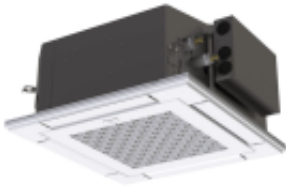

Link do produktu: <https://oze-sklep.com/4-kierunkowa-jednostka-kasetonowa-60x60-panasonic-paci-nx-elite-kit-50py3zh5-p-974.html>

## 4-kierunkowa jednostka kasetonowa 60x60 Panasonic PACi NX Elite KIT-50PY3ZH5

Cena	<b>12 760,00 zł</b>
Dostępność	<b>Na zamówienie</b>
Numer katalogowy	<b>KIT-50PY3ZH5</b>
Producent	<b>Panasonic</b>
Moc	<b>5,0 kW</b>
Fazy	<b>1</b>

### Opis produktu

Doskonałe rozwiązanie do wysokosufitowych pomieszczeń użytkowych. Dzięki wykorzystaniu technologii nanoe™ X Mark 2 umożliwia uzyskanie doskonałego poziomu jakości powietrza w pomieszczeniu.