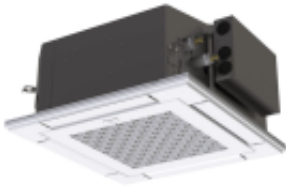

Link do produktu: <https://oze-sklep.com/4-kierunkowa-jednostka-kasetonowa-60x60-panasonic-paci-nx-elite-kit-36py3zh5-p-973.html>

## 4-kierunkowa jednostka kasetonowa 60x60 Panasonic PACi NX Elite KIT-36PY3ZH5

Cena	<b>11 160,00 zł</b>
Dostępność	<b>Na zamówienie</b>
Numer katalogowy	<b>KIT-36PY3ZH5</b>
Producent	<b>Panasonic</b>
Moc	<b>3,6 kW</b>
Fazy	<b>1</b>

### Opis produktu

Doskonałe rozwiązanie do wysokosufitowych pomieszczeń użytkowych. Dzięki wykorzystaniu technologii nanoe™ X Mark 2 umożliwia uzyskanie doskonałego poziomu jakości powietrza w pomieszczeniu.